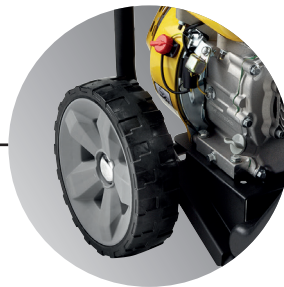

LAVOR

SIMPLY STRONGER

Manico ergonomico
Pratico porta
accessori

Motore a benzina
verde

Serbatoio
detergente integrato

Ruote per un facile
trasporto

Accessori standard

Pistola con attacco M22

Lancia in metallo

Kit 3 ugelli

Tubo alta pressione R1

Tubo da giardino

Lander 3000
Idropulitrice ad acqua fredda con motore a scoppio

Cod. 8.601.0202C | EAN 8013298208739

210 bar max

690 l/h

6,5 HP